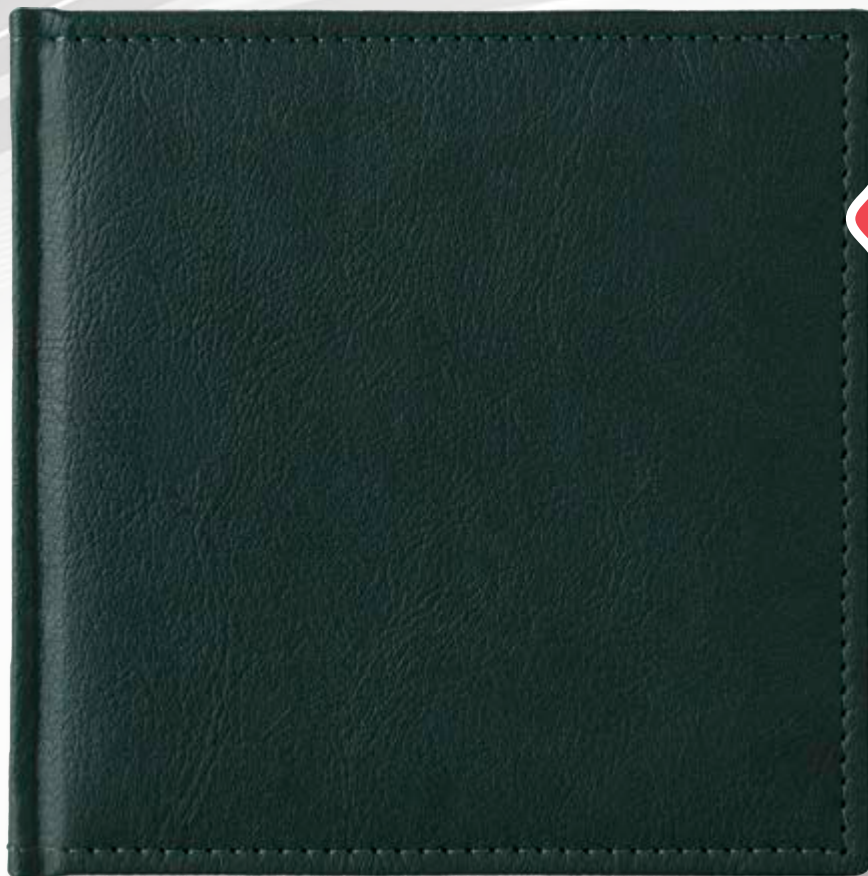

БЕЛЕЖНИЦИ

Колекция 2024

5015 България

Неутрална страница,
Термо кожа 3 цвята

A5, Луксозна корица от термоактивна кожа (3 цвята), концеве шит и лепен, лице с мека вложка; Цветна карта на България и Европа; Тяло - 176 стр., двуцветен печат, 16 стр. полезна информация, азбучник.

* Подходящ за сухо преге

1 - бордо

2 - черен

3 - петрол

5023 Вега

Неутрална страница,
Термо кожа

16/16 см, Луксозна корица от термоактивна кожа с меки вложки, кончево шит и лепен; Тяло хартия офсет - 240 стр., двуцветен печат; текстилна лента за отбелязване.