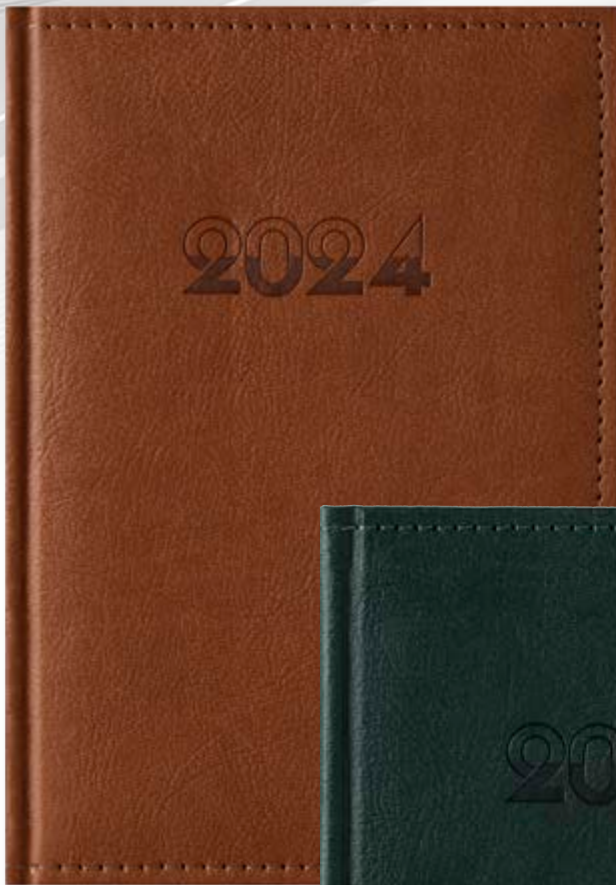

* Подходящ за сухо преге

4 - син

24 ❖ Календар-Бележници 2024

1 - син

2 - черен

3 - оранж

4 - кафяв

5 - петрол

6 - бордо

4391 Европа

Дата страница, Термо кожа

A5, Луксозна корица от термоактивна кожа със сухо преге, концево шит и лепен, лице с мека вложка, обшит, Цветна карта на България и Европа; Тяло - 352 стр., двуцветен печат, 5 езика, 16 стр. полезна информация, текстилна лента за отбелязване.