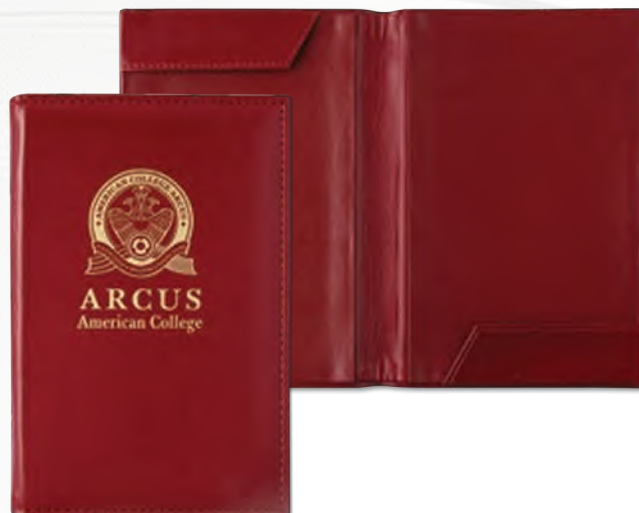

6033

СРЕДЕН РАБОТЕН
КАЛЕНДАР без глава

Изработваме календари с индивидуален дизайн на главата,
по поръчка на клиента, както и отпечатване на реклама върху борда на календара.

Производство по поръчка на различни видове луксозни кутии, презентери, папки, папки-сметки и тубуси с термоактивна кожа