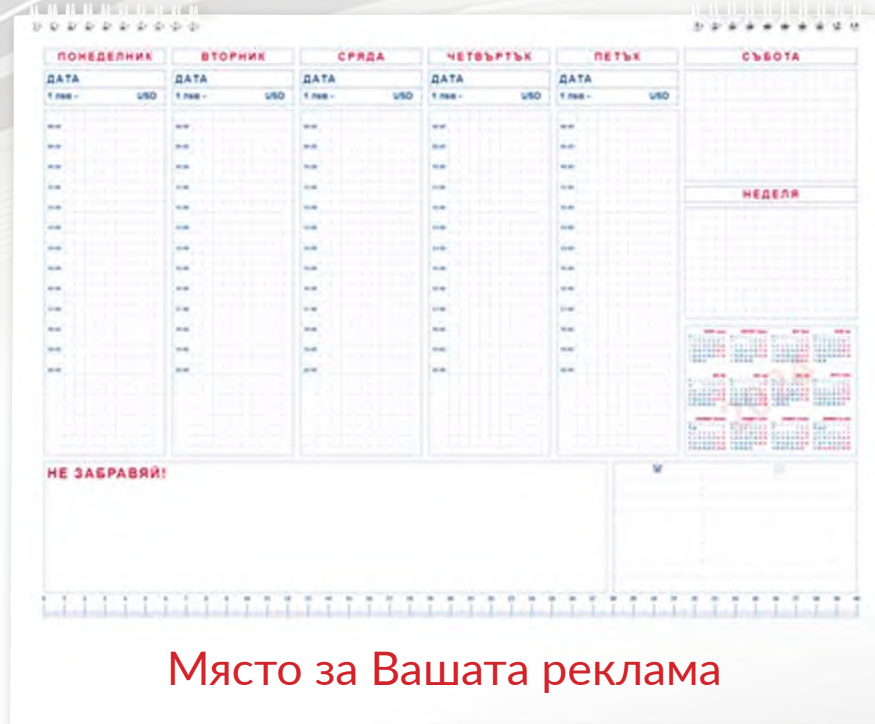

По желание на клиента, скрепването може да бъде с концеве шиене или с телен гребен.

*** Предлагаме и изрязване на индекси/сепаратори.**

Максималният размер на листа е A4, а максималният брой индекси - 31