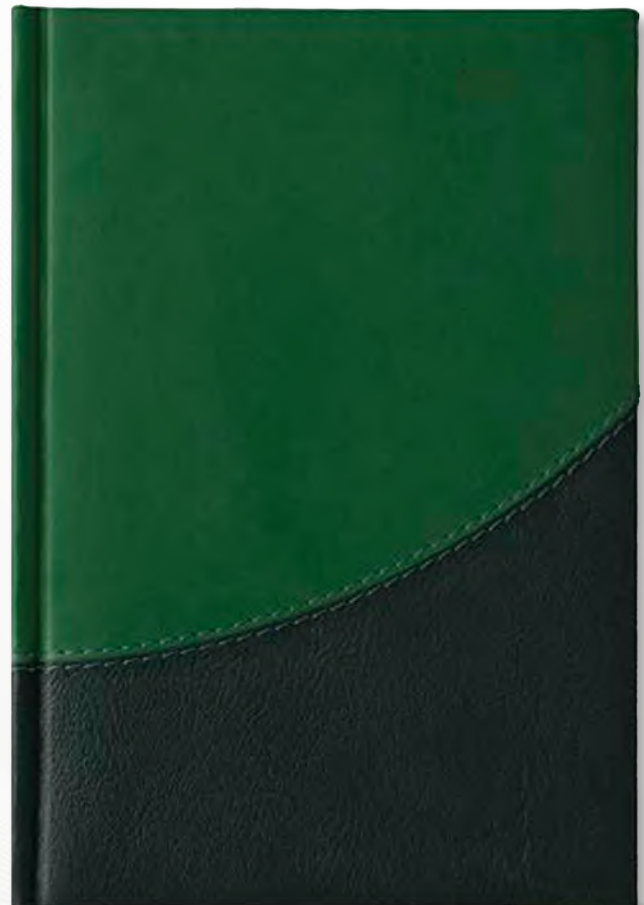

4 - лице зелено + т. зелено