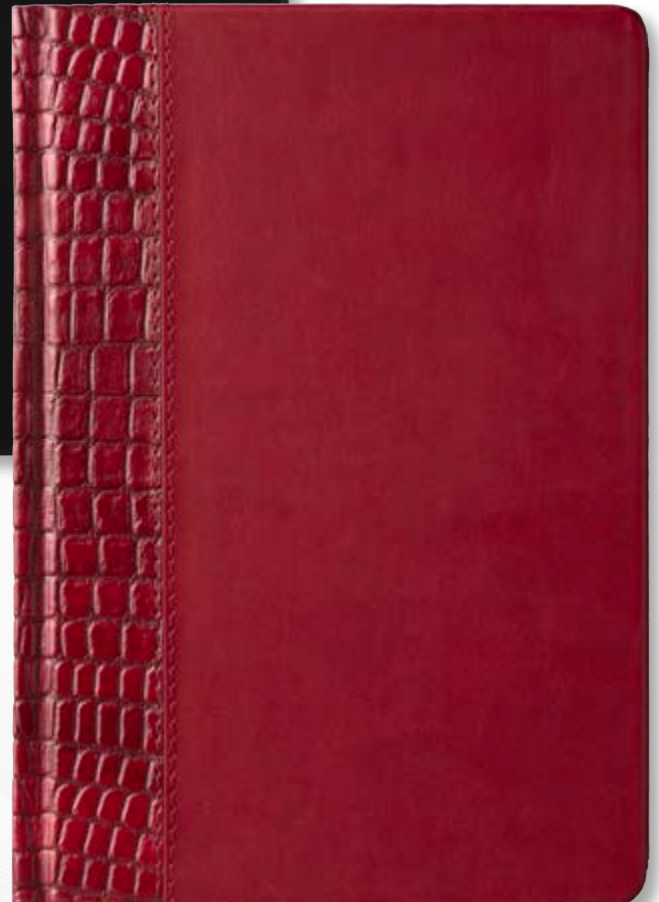

Бележникът се предлага в кутия.

* Подходящ за сухо преге

4 - син

1 - лице кафяво + бежово

2 - лице т. синьо + синьо

3 - лице т. зелено + зелено

4 - лице черно + черно

5 - лице бордо + бордо