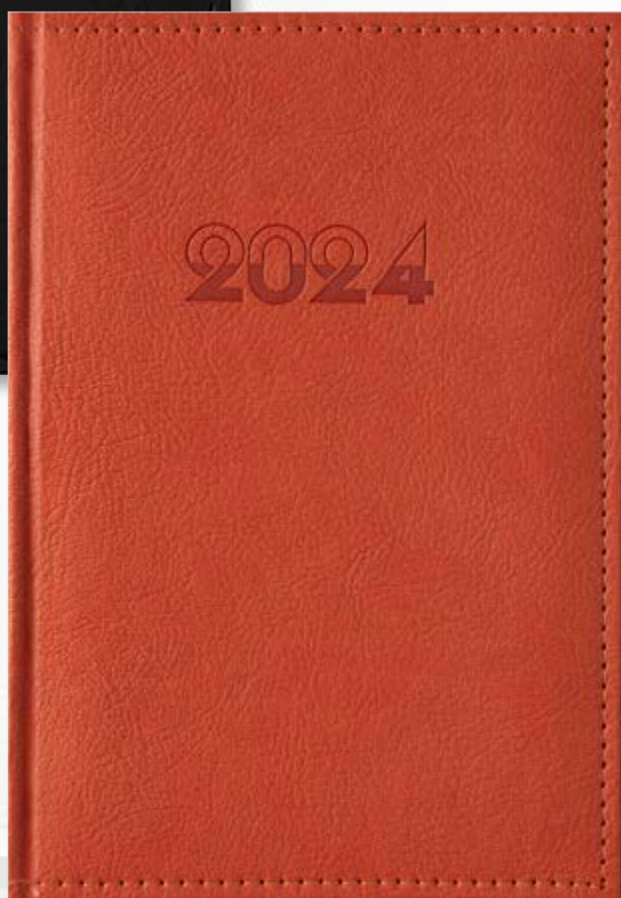

* Подходящ за сухо преге

4 - син

24 ❖ Календар-Бележници 2024

1 - син

2 - черен

3 - оранж

4 - кафяв

5 - петрол

6 - бордо

4391 Европа

Дата страница, Термо кожа

A5, Луксозна корица от термоактивна кожа със сухо преге, концево шит и лепен, лице с мека вложка, обшит, Цветна карта на България и Европа; Тяло - 352 стр., двуцветен печат, 5 езика, 16 стр. полезна информация, текстилна лента за отбелязване.