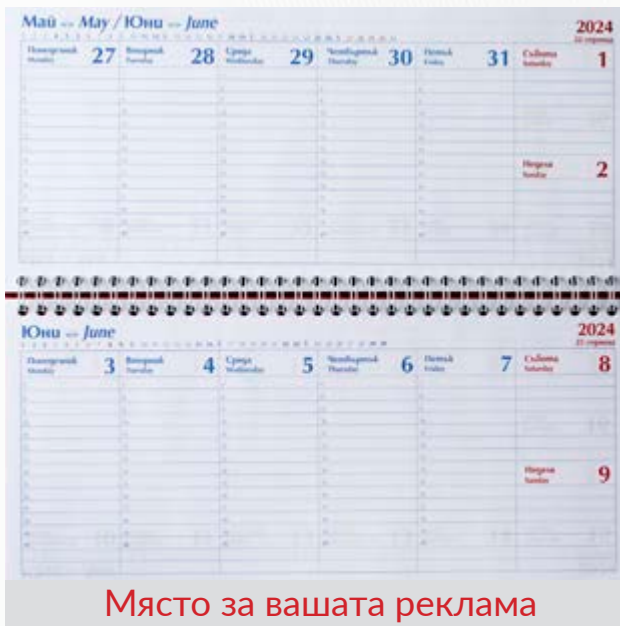

6047 Настолен календар Олимп Книговинил

29/13 см., Твърда корица с топъл печат - сребро, телен гребен; **Тяло** - 62 стр., двуцветен печат.

* Подходящ за ситопечат и топъл печат

1 - петрол

2 - син

3 - черен

4 - бордо

4138 Настолен календар Рила

Тяло - 29/13 см, картонена корица, офсет, 62 стр., телен гребен;
черен, т. син, бял, бордо.

* Предлагаме възможност за отпечатване на вашата реклама
върху борда и кориците на настолните календари.