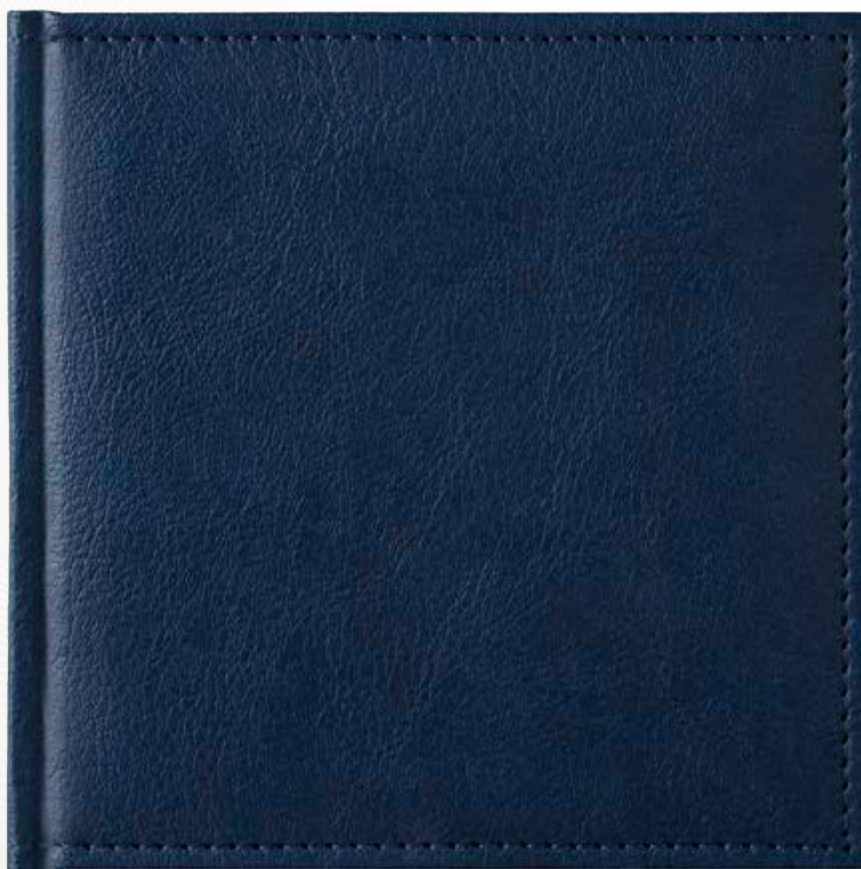

5023 Вега

Неутрална страница,
Термо кожа

16/16 см, Луксозна корица от термоактивна кожа с меки вложки, кончево шит и лепен; Тяло хартия офсет - 240 стр., двуцветен печат; текстилна лента за отбелязване.

* Подходящ за сухо преге